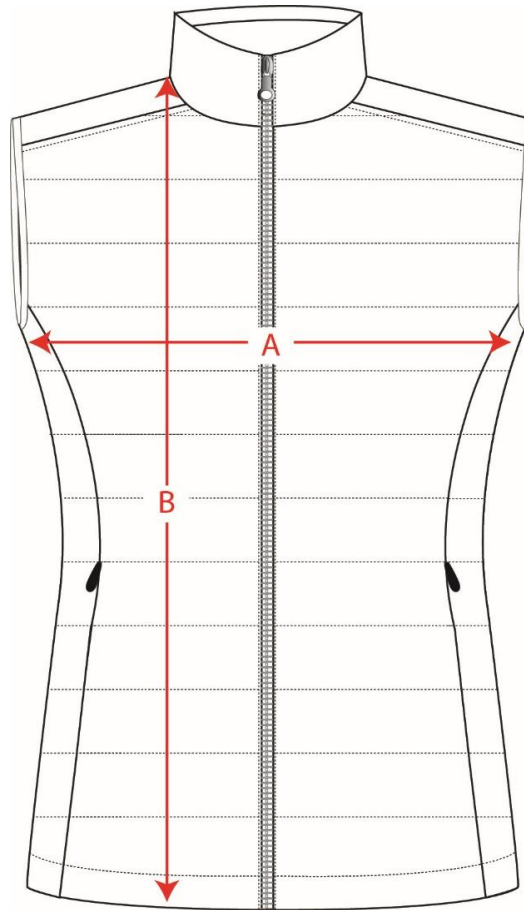

110-74 Weste Damen

Größen/Sizes	XS	S	M	L	XL	XXL
A: 1/2 Brustweite/ Half Chest	47 cm	50 cm	53 cm	56 cm	59 cm	62 cm
B: Länge / Body Length	58 cm	60 cm	62 cm	64 cm	66 cm	68 cm